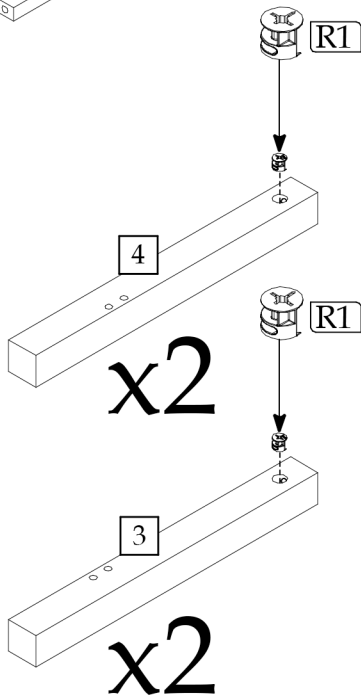

HELIO 80

100 min

412 mm

560 mm

800 mm

Element symbol	Measurements				Code	Pack
	1	2	3	4		
1	800	560	16	1	1001_16mm	1/1
2	718	548	16	1	1005	1/1
3	393	38	38	2	P38_393x38_R1	1/1
4	393	38	38	2	P38_393x38_R2	1/1
5	478	45	16	2	P16_478x45_T2	1/1

▶ 2

▶ 3

▶ 4