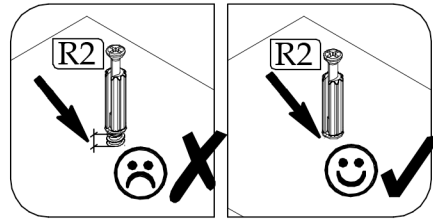

HELIO 80

100 min

412 mm

560 mm

800 mm

Element symbol	Measurements				Code	Pack
	1	2	3	4		
1	800	560	16	1	1001_16mm	1/1
2	718	548	16	1	1005	1/1
3	393	38	38	2	P38_393x38_R1	1/1
4	393	38	38	2	P38_393x38_R2	1/1
5	478	45	16	2	P16_478x45_T2	1/1