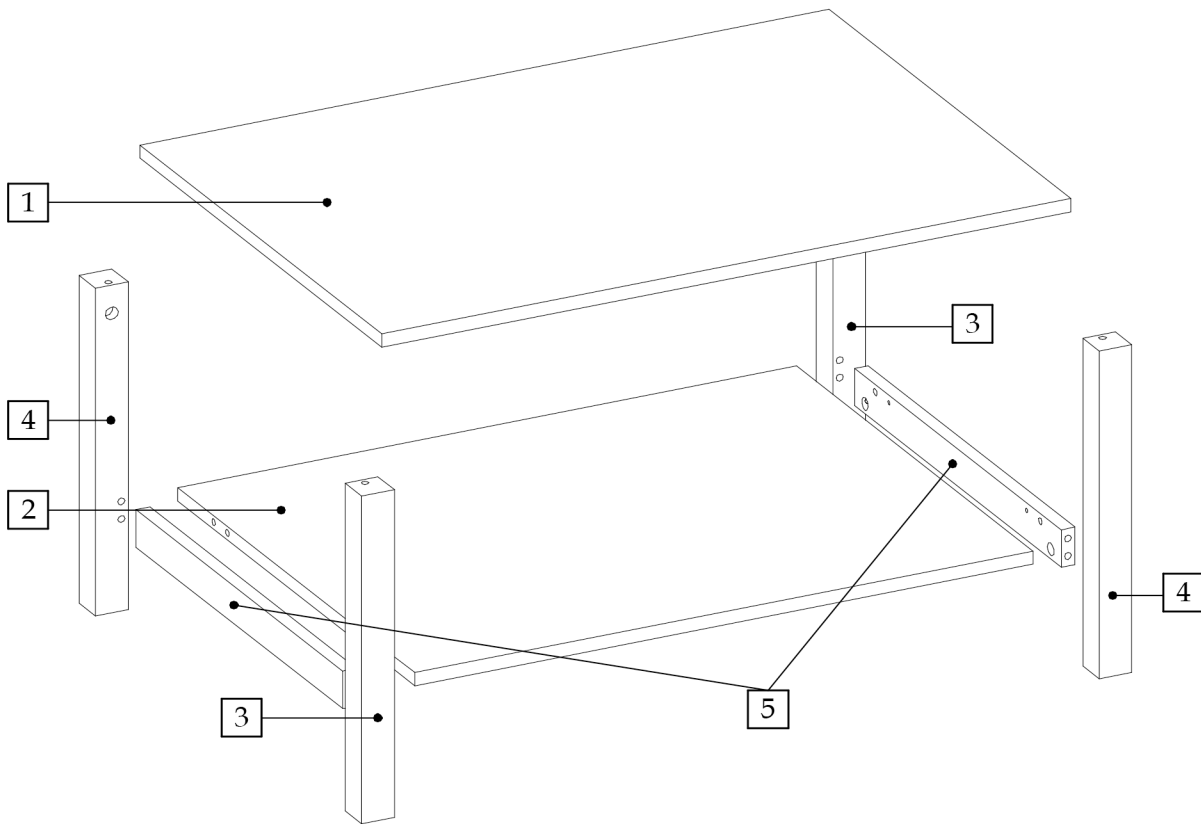

HELIO 80

100 min

412 mm

560 mm

800 mm

Element symbol	Measurements				Code	Pack
	1	2	3	4		
1	800	560	16	1	1001_16mm	1/1
2	718	548	16	1	1005	1/1
3	393	38	38	2	P38_393x38_R1	1/1
4	393	38	38	2	P38_393x38_R2	1/1
5	478	45	16	2	P16_478x45_T2	1/1

▶ 2

▶ 3

▶ 4