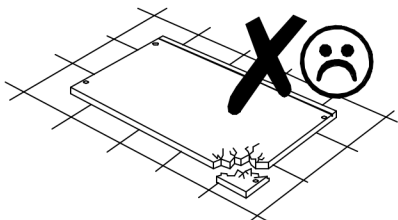

HELIO 80

100 min

412 mm

560 mm

800 mm

Element symbol	Measurements				Code	Pack
	1	2	3	4		
1	800	560	16	1	1001_16mm	1/1
2	718	548	16	1	1005	1/1
3	393	38	38	2	P38_393x38_R1	1/1
4	393	38	38	2	P38_393x38_R2	1/1
5	478	45	16	2	P16_478x45_T2	1/1