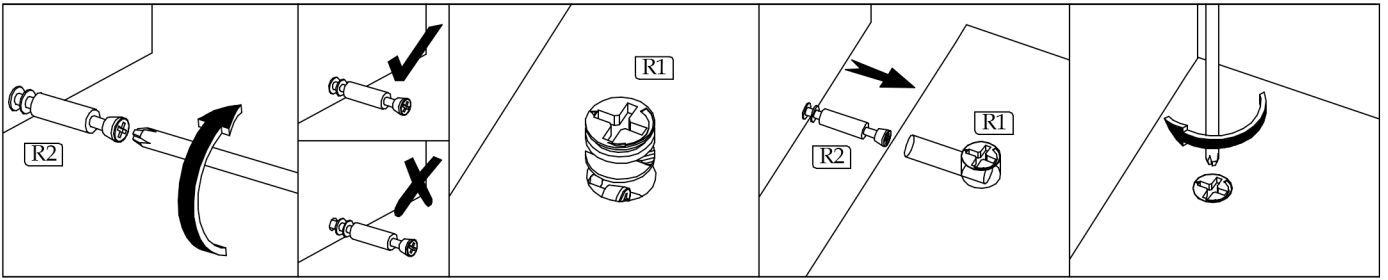

HELIO 80

100 min

412 mm

560 mm

800 mm

Element symbol	Measurements				Code	Pack
	1	2	3	4		
1	800	560	16	1	1001_16mm	1/1
2	718	548	16	1	1005	1/1
3	393	38	38	2	P38_393x38_R1	1/1
4	393	38	38	2	P38_393x38_R2	1/1
5	478	45	16	2	P16_478x45_T2	1/1