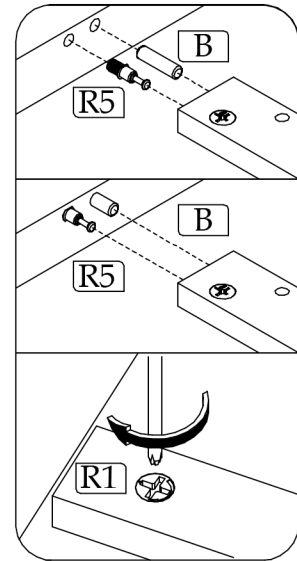

HELIO 80

100 min

412 mm

560 mm

800 mm

Element symbol	Measurements				Code	Pack
	1	2	3	4		
1	800	560	16	1	1001_16mm	1/1
2	718	548	16	1	1005	1/1
3	393	38	38	2	P38_393x38_R1	1/1
4	393	38	38	2	P38_393x38_R2	1/1
5	478	45	16	2	P16_478x45_T2	1/1