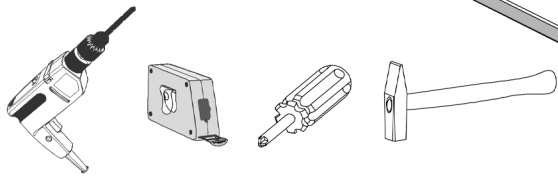

HELIO 80

100 min

412 mm

560 mm

800 mm

Element symbol	Measurements				Code	Pack
	1	2	3	4		
1	800	560	16	1	1001_16mm	1/1
2	718	548	16	1	1005	1/1
3	393	38	38	2	P38_393x38_R1	1/1
4	393	38	38	2	P38_393x38_R2	1/1
5	478	45	16	2	P16_478x45_T2	1/1