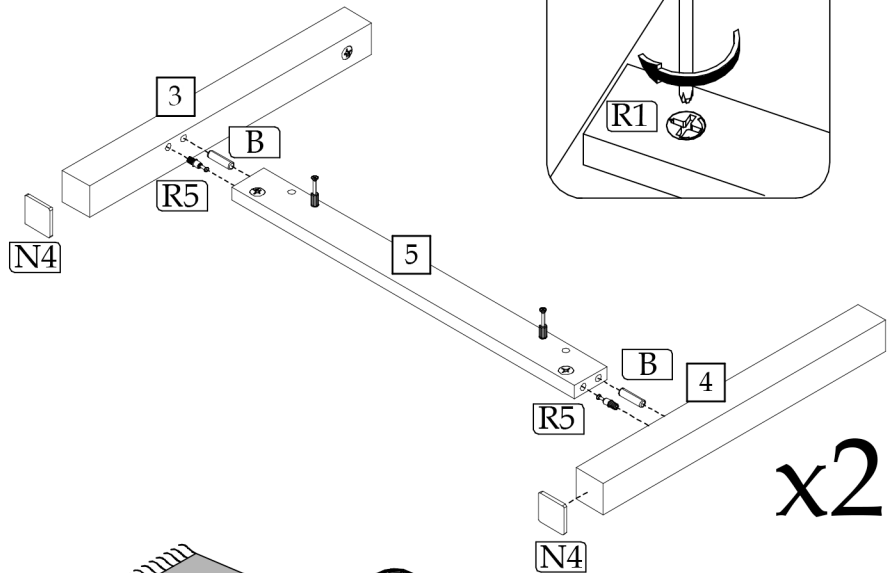

HELIO 80

100 min

412 mm

560 mm

800 mm

Element symbol	Measurements				Code	Pack
	1	2	3	4		
1	800	560	16	1	1001_16mm	1/1
2	718	548	16	1	1005	1/1
3	393	38	38	2	P38_393x38_R1	1/1
4	393	38	38	2	P38_393x38_R2	1/1
5	478	45	16	2	P16_478x45_T2	1/1

▶ 2

▶ 3

▶ 4