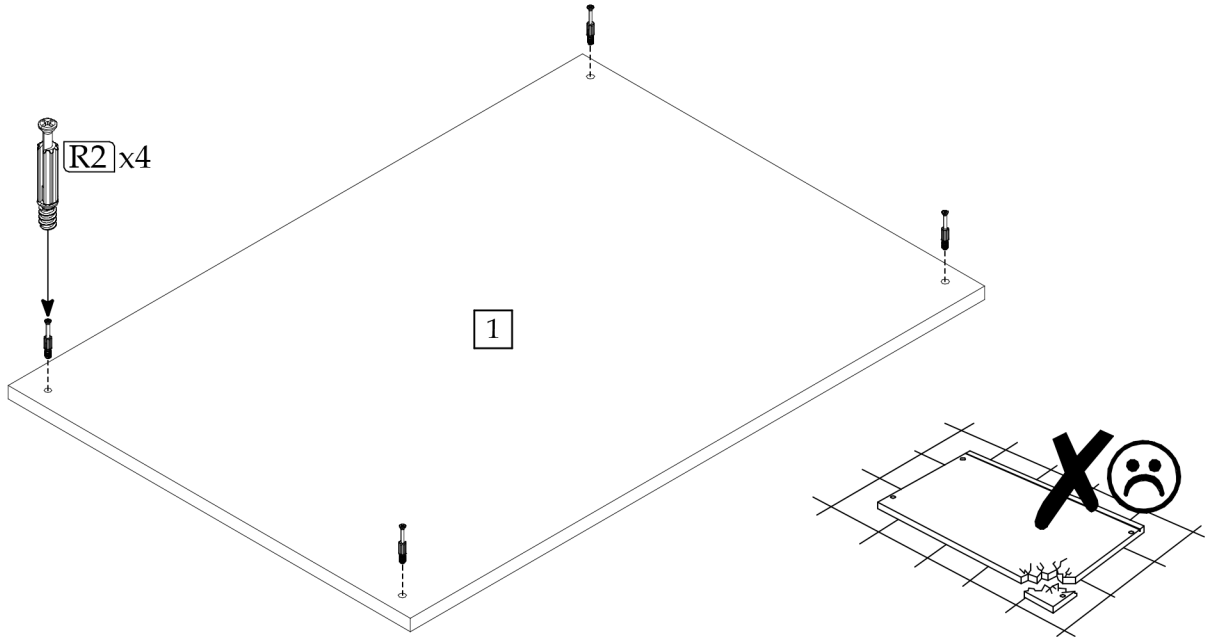

HELIO 80

100 min

412 mm

560 mm

800 mm

Element symbol	Measurements				Code	Pack
	1	2	3	4		
1	800	560	16	1	1001_16mm	1/1
2	718	548	16	1	1005	1/1
3	393	38	38	2	P38_393x38_R1	1/1
4	393	38	38	2	P38_393x38_R2	1/1
5	478	45	16	2	P16_478x45_T2	1/1

▶ 2

▶ 3

▶ 4