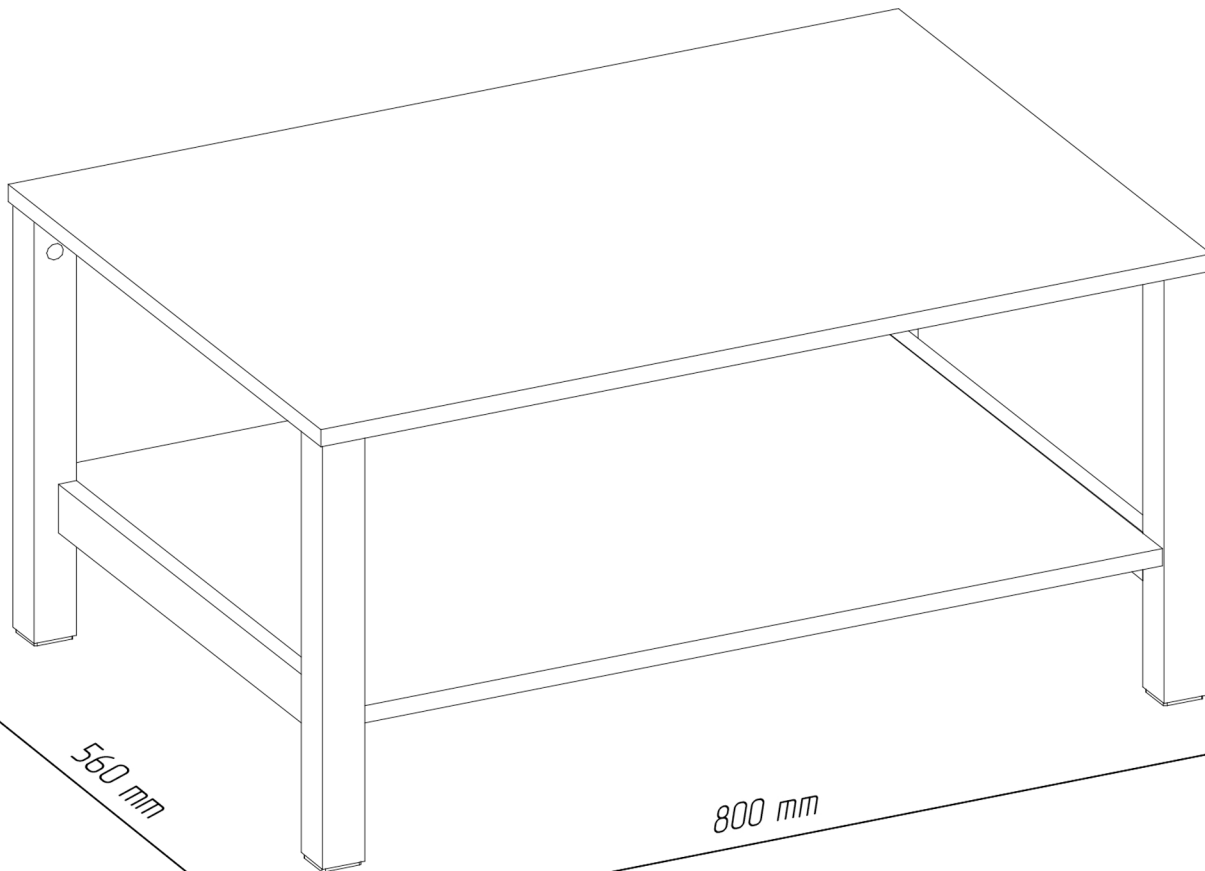

HELIO 80

100 min

412 mm

560 mm

800 mm

Element symbol	Measurements				Code	Pack
	1	2	3	4		
1	800	560	16	1	1001_16mm	1/1
2	718	548	16	1	1005	1/1
3	393	38	38	2	P38_393x38_R1	1/1
4	393	38	38	2	P38_393x38_R2	1/1
5	478	45	16	2	P16_478x45_T2	1/1