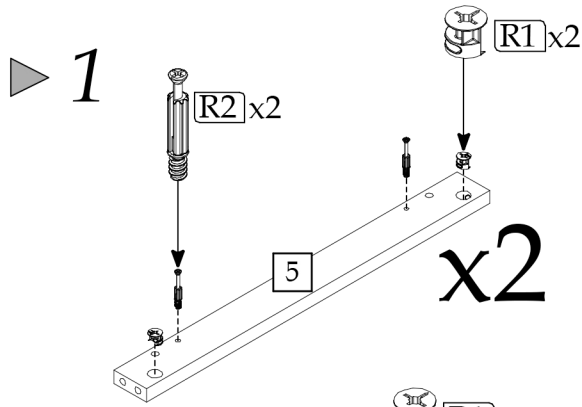

HELIO 80

100 min

412 mm

560 mm

800 mm

Element symbol	Measurements				Code	Pack
	1	2	3	4		
1	800	560	16	1	1001_16mm	1/1
2	718	548	16	1	1005	1/1
3	393	38	38	2	P38_393x38_R1	1/1
4	393	38	38	2	P38_393x38_R2	1/1
5	478	45	16	2	P16_478x45_T2	1/1