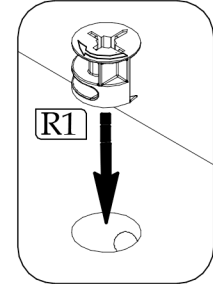

HELIO 80

100 min

412 mm

560 mm

800 mm

Element symbol	Measurements				Code	Pack
	1	2	3	4		
1	800	560	16	1	1001_16mm	1/1
2	718	548	16	1	1005	1/1
3	393	38	38	2	P38_393x38_R1	1/1
4	393	38	38	2	P38_393x38_R2	1/1
5	478	45	16	2	P16_478x45_T2	1/1